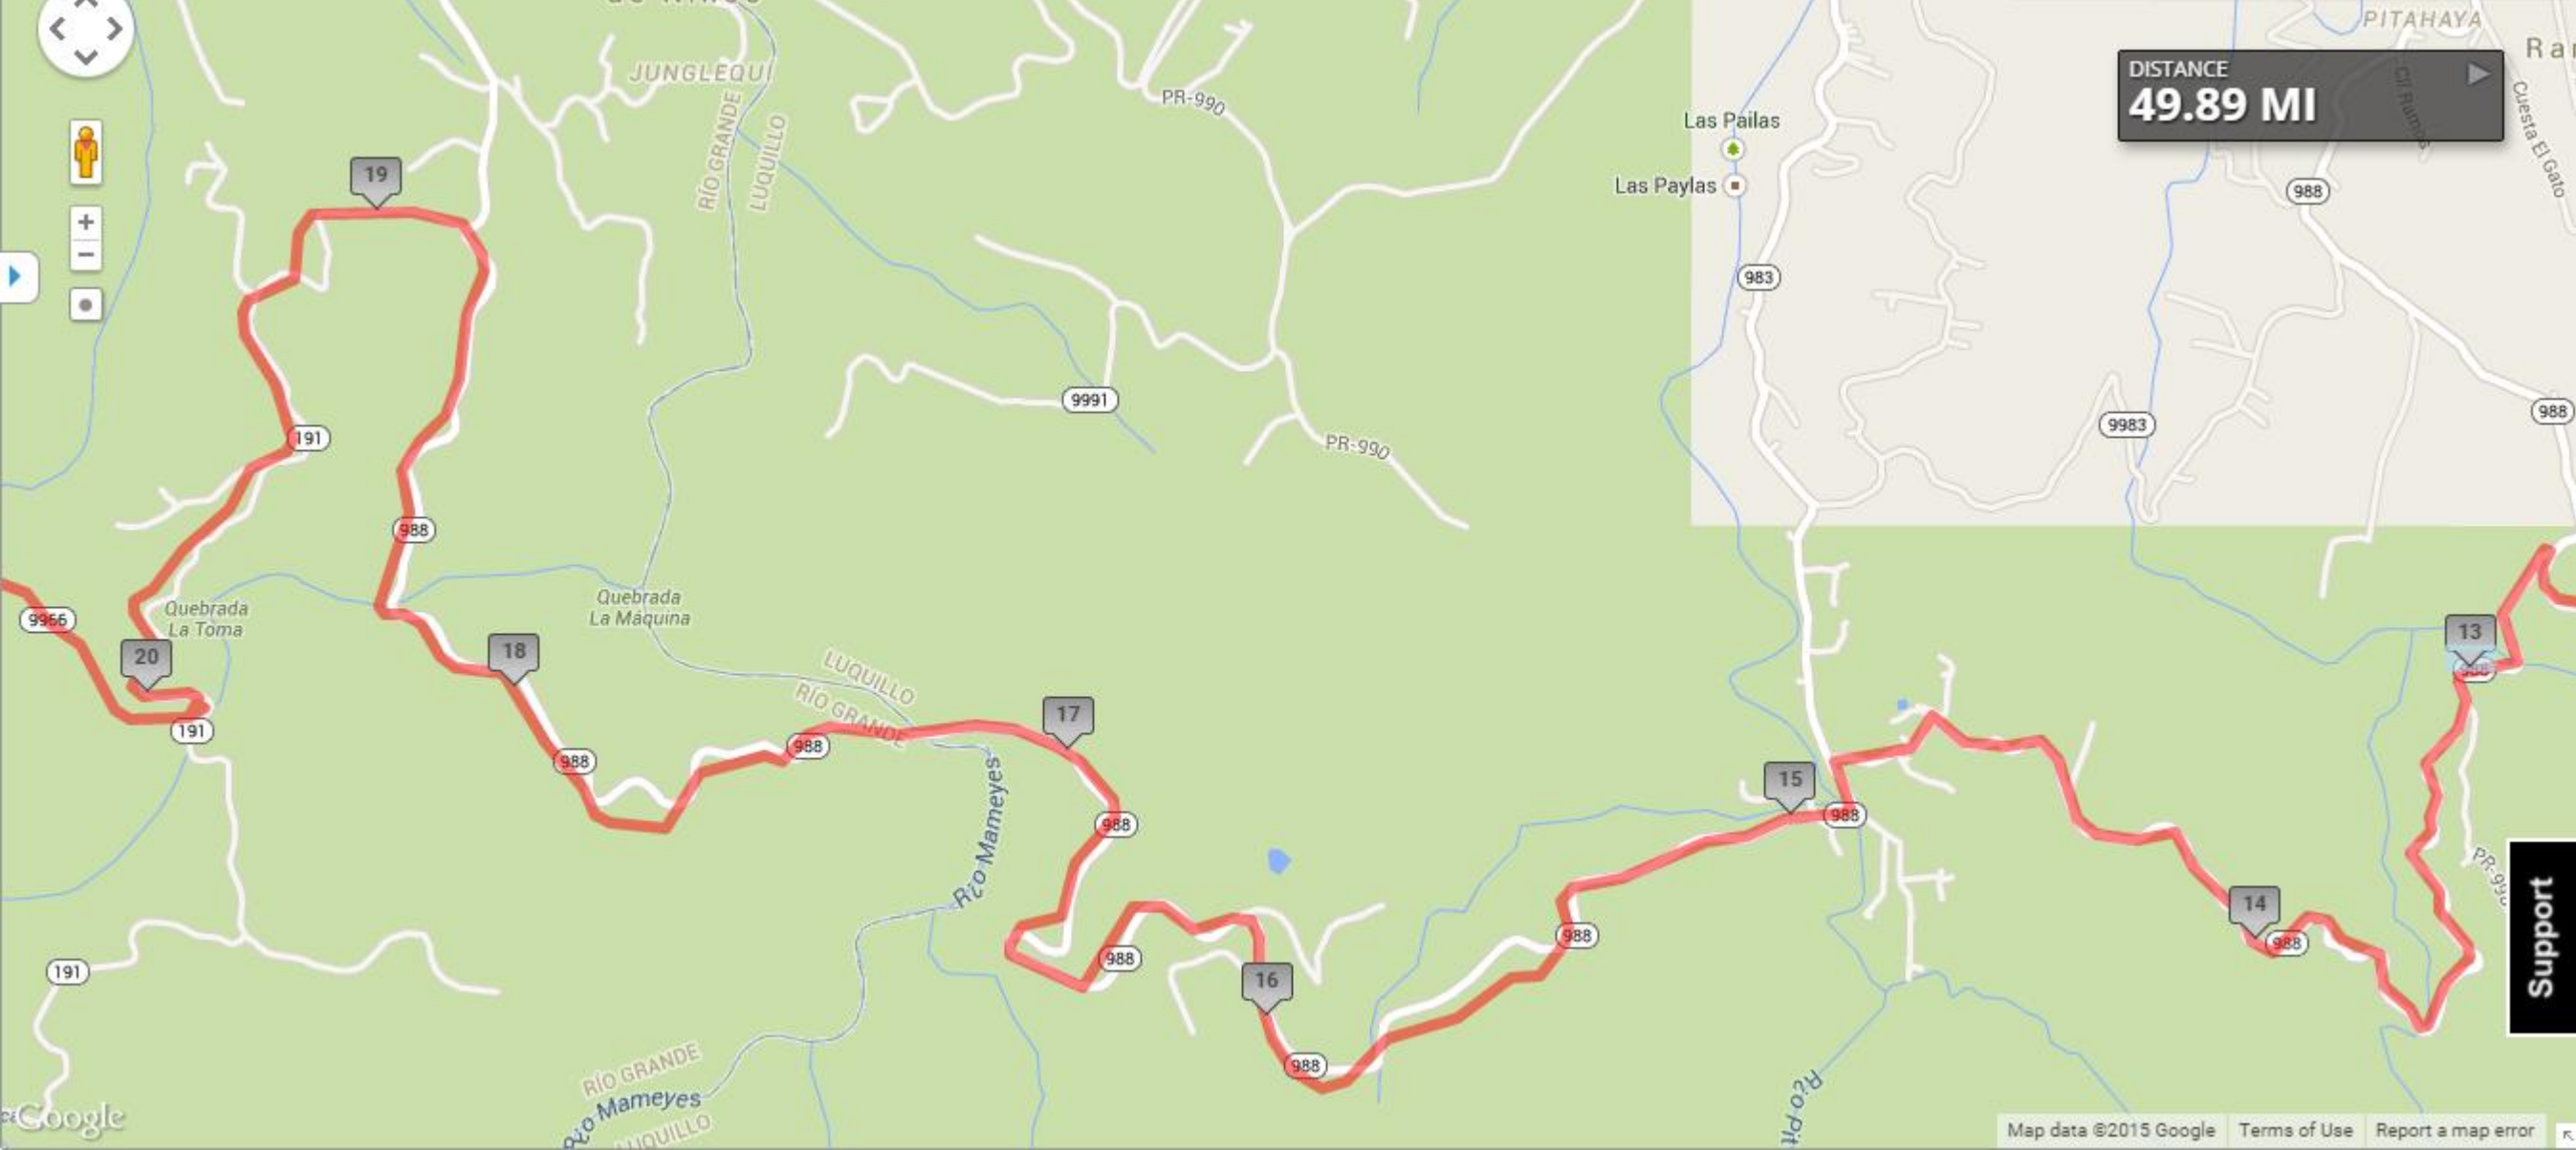

DISTANCE
49.89 MI

Las Pailas
Las Paylas

Support