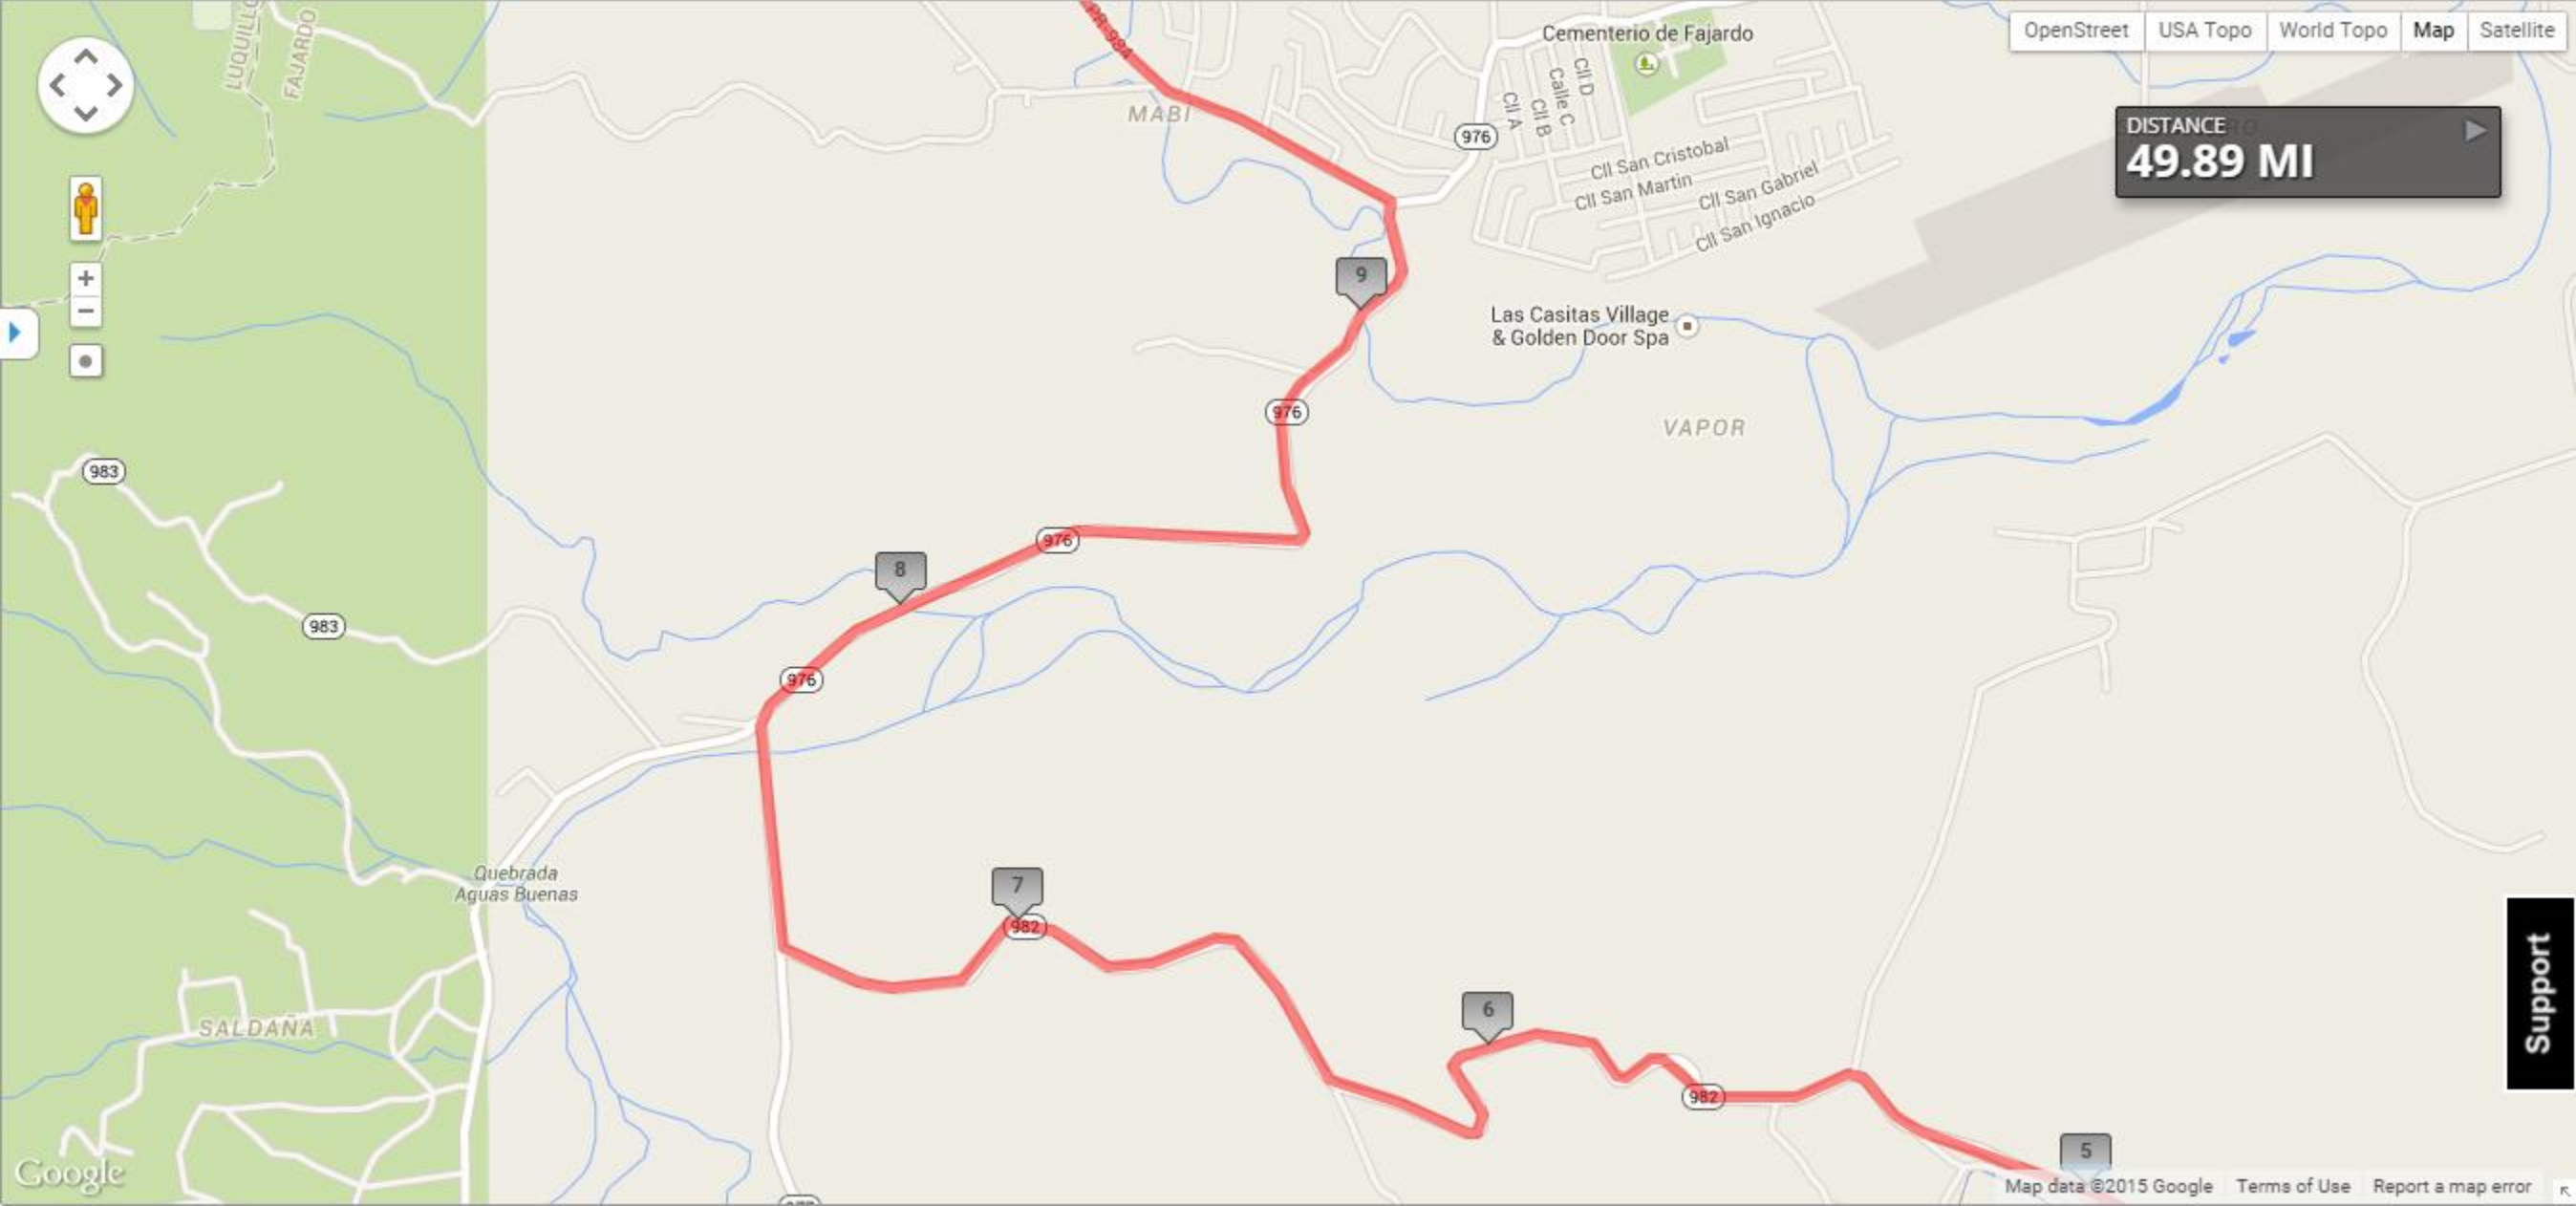

DISTANCE
49.89 MI

Support