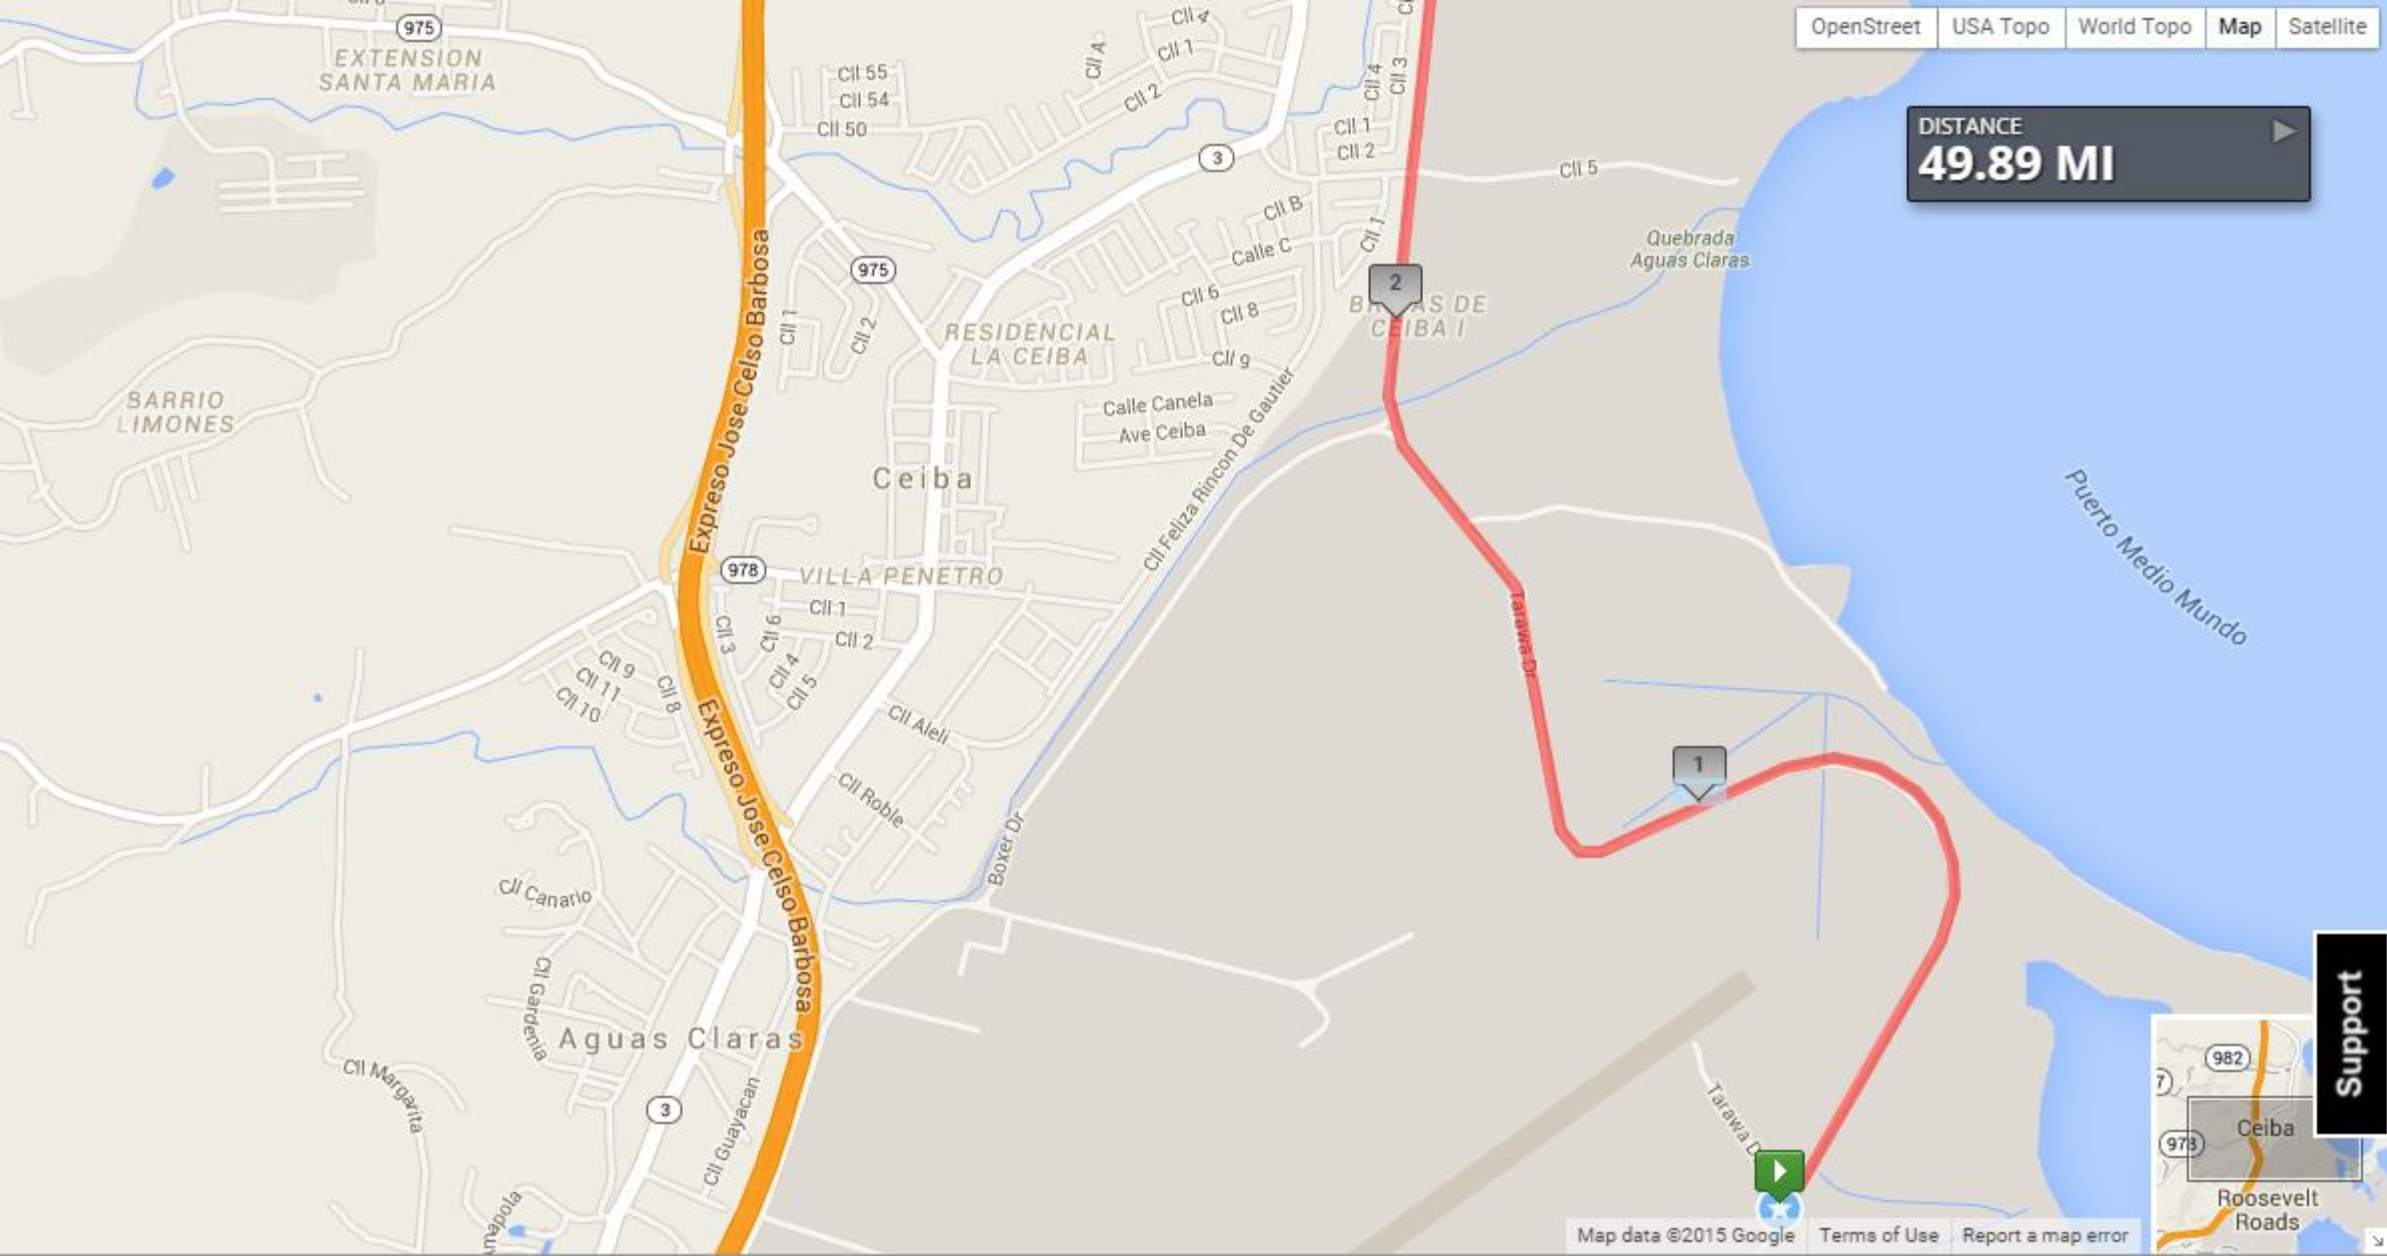

DISTANCE
49.89 MI

EXTENSION SANTA MARIA

BARRIO LIMONES

RESIDENCIAL LA CEIBA

Ceiba

VILLA PENETRO

Aguas Claras

BARRIOS DE CEIBA I

Quebrada Aguas Claras

Puerto Medio Mundo

1

2

3

3

Expreso Jose Celso Barbosa

Expreso Jose Celso Barbosa

DISTANCE
49.89 MI

Support

DISTANCE
49.89 MI

Support

**** LAST EXCHANGE
FOR RELAYS**

PUNTA LAS MARIAS

Barbosa Park

Expreso Román Baldorioty de Castro