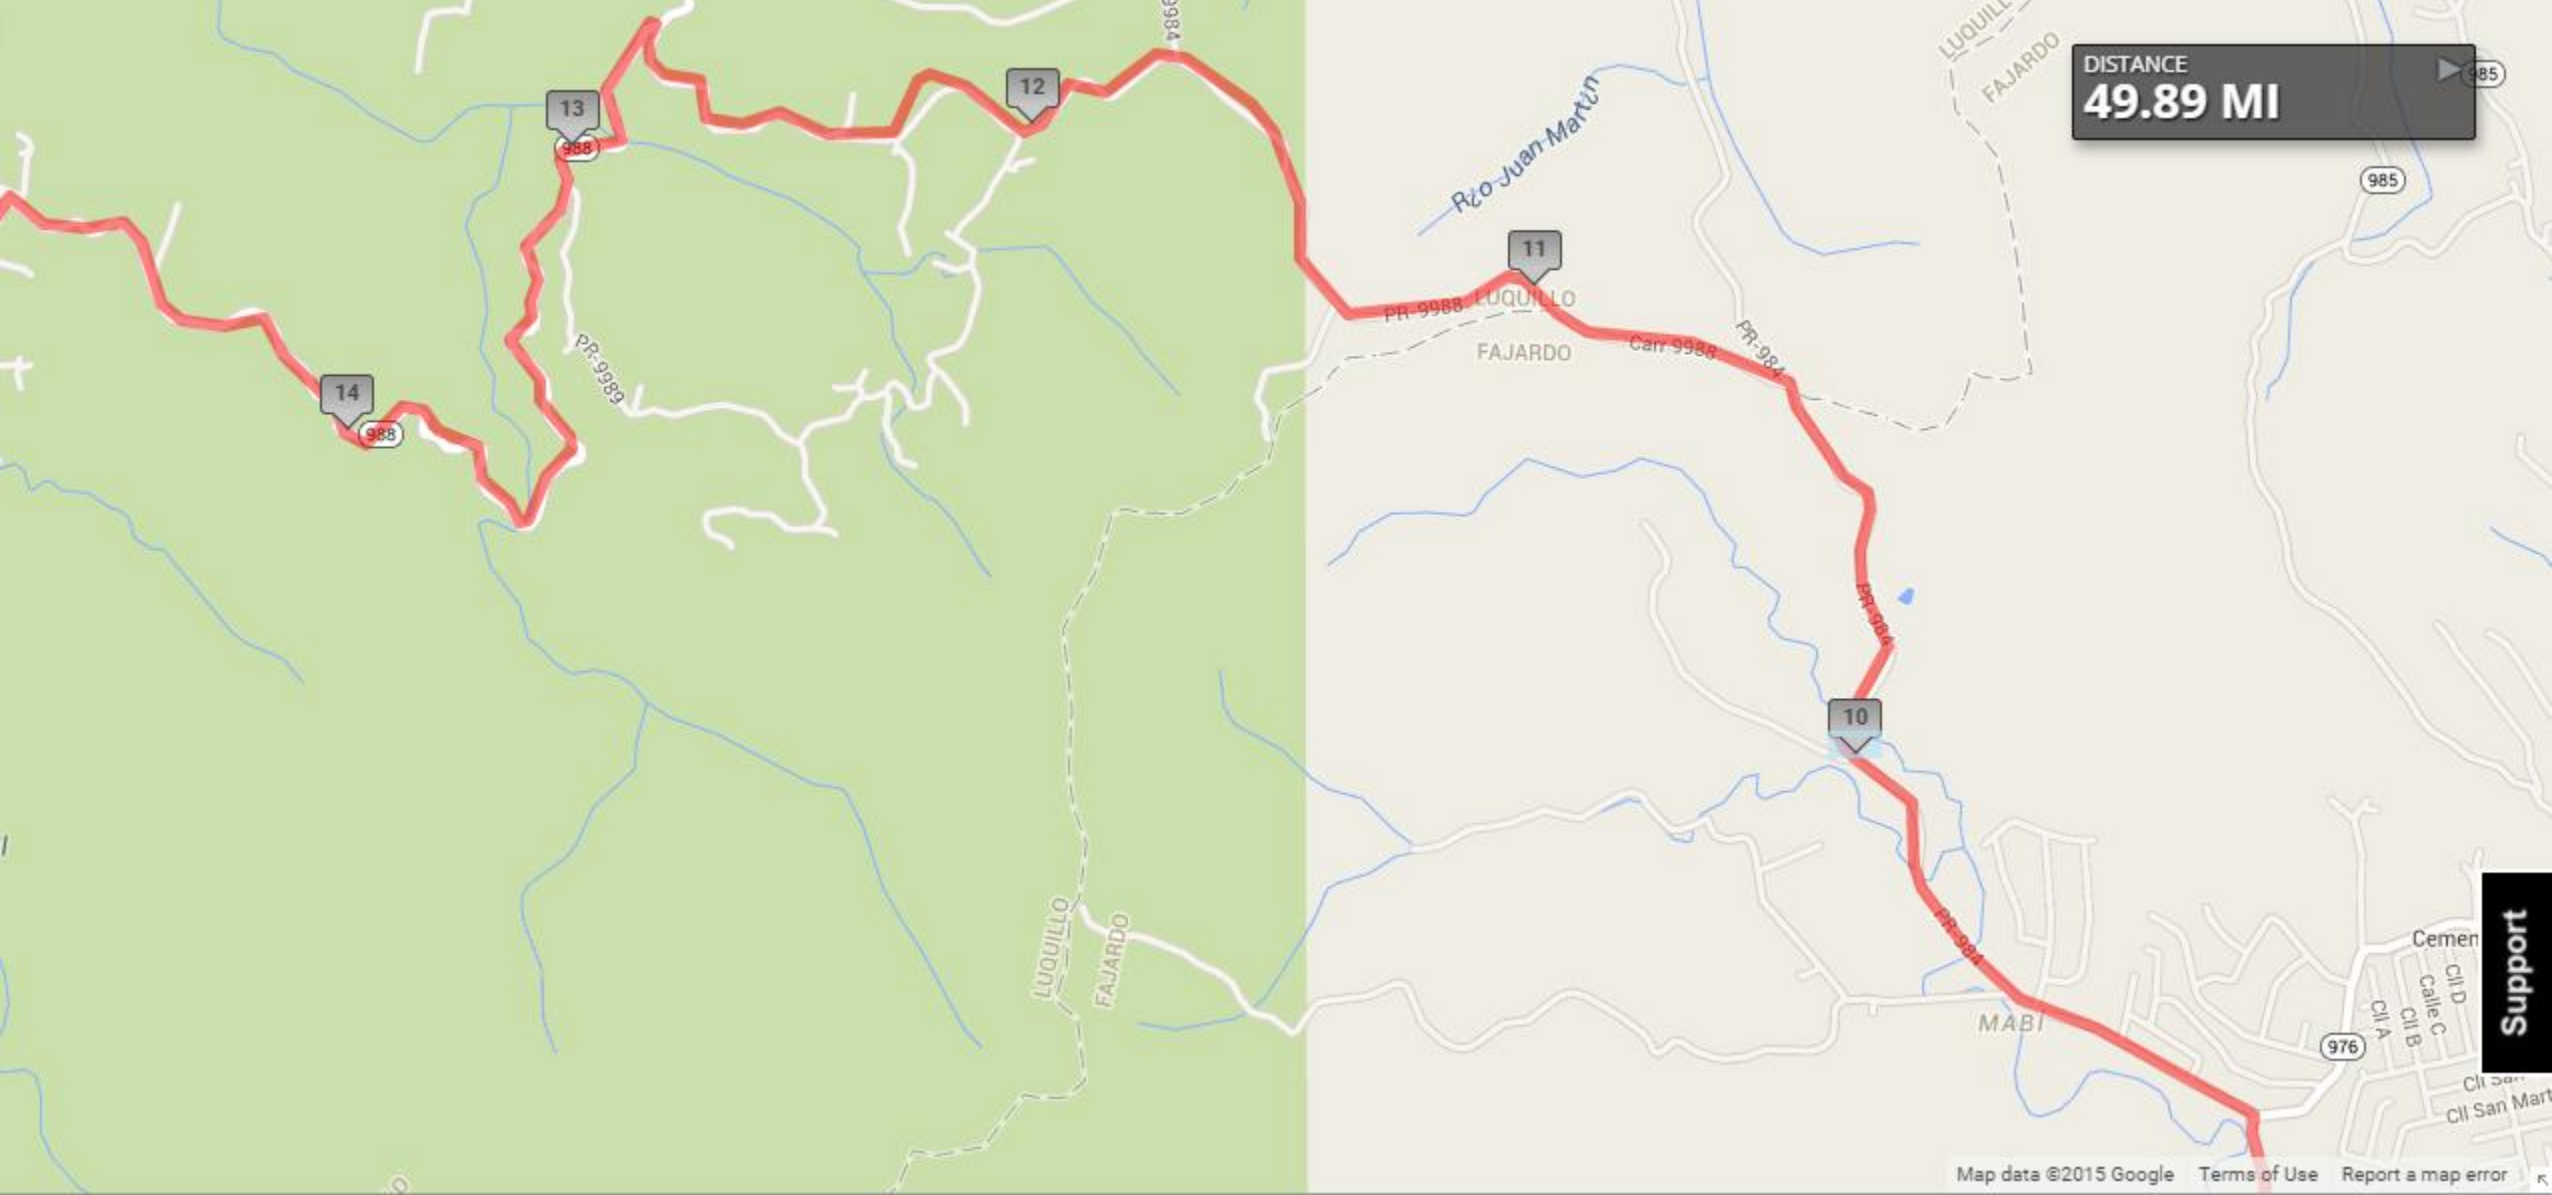

DISTANCE
49.89 MI

14

13

12

11

10

985

985

976

Support